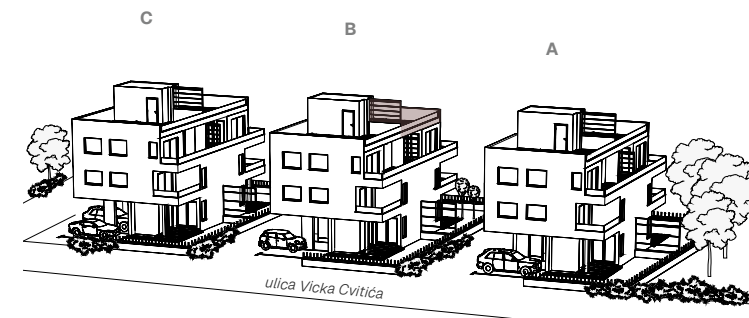

KAŠTEL NOVI

ULICA VICKA CVITIĆA, 21216

ZGRADA B | Krovna terasa
TERASA 2 | 56.90 m²

0 1 2 3

Ovo je idejni prikaz. Na ovaj način prodavatelj želi približiti potencijalne mogućnosti opremanja nekretnine, ali ne osigurava njezino opremanje. Detalji prikazani na slici ne predstavljaju jamstvo ili izjavu prodavatelja u pogledu izvedenog stanja. Izvedeno stanje može varirati.