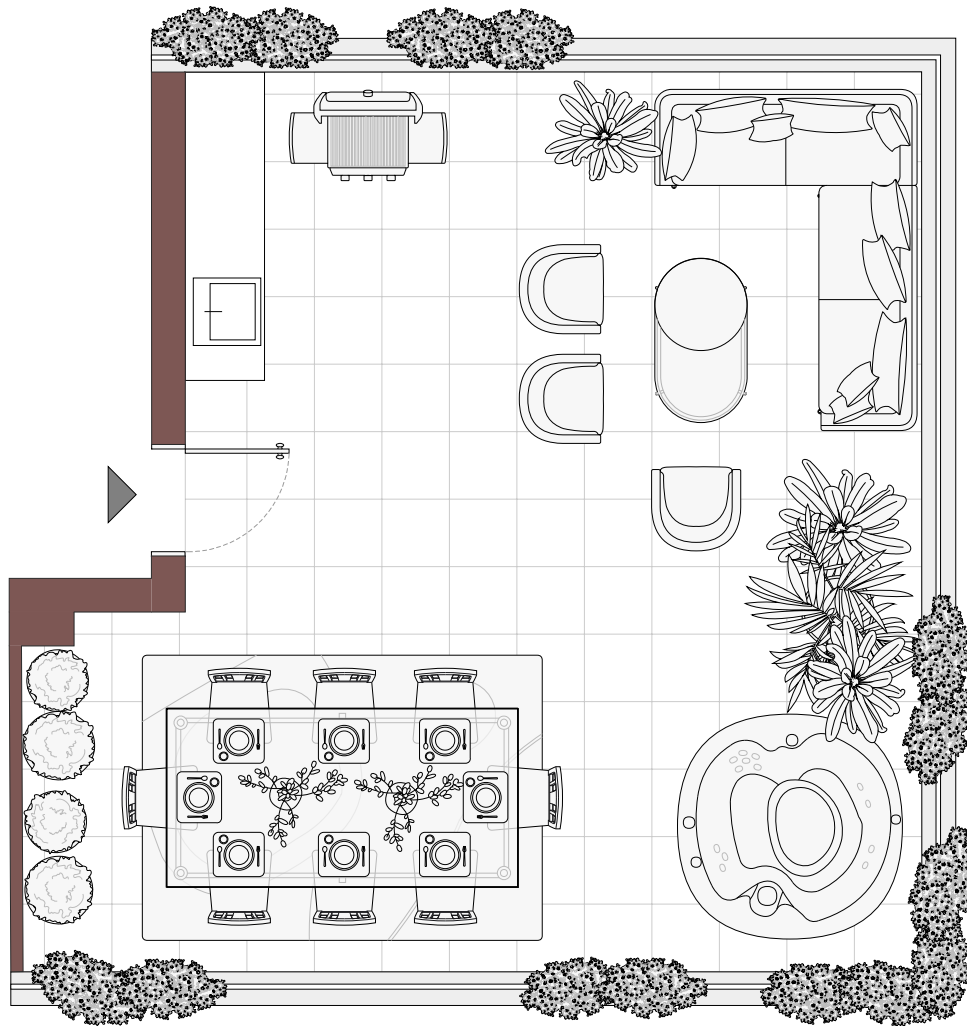

KAŠTEL NOVI

ULICA VICKA CVITIĆA, 21216

ZGRADA B | Krovna terasa
TERASA 2 | 56.90 m²

0 1 2 3

Ovo je idejni prikaz. Na ovaj način prodavatelj želi približiti potencijalne mogućnosti opremanja nekretnine, ali ne osigurava njezino opremanje. Detalji prikazani na slici ne predstavljaju jamstvo ili izjavu prodavatelja u pogledu izvedenog stanja. Izvedeno stanje može varirati.